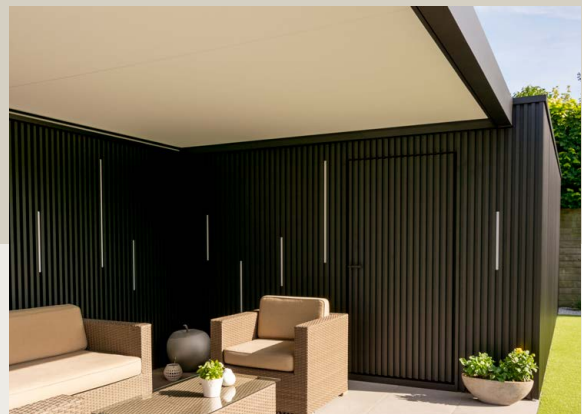

AERO® CANVAS

Minimalistische overkapping met vast dak, esthetisch afgewerkt met spanplafond met Fixscreen-technologie. Integreerbaar in nieuwe of bestaande constructies.