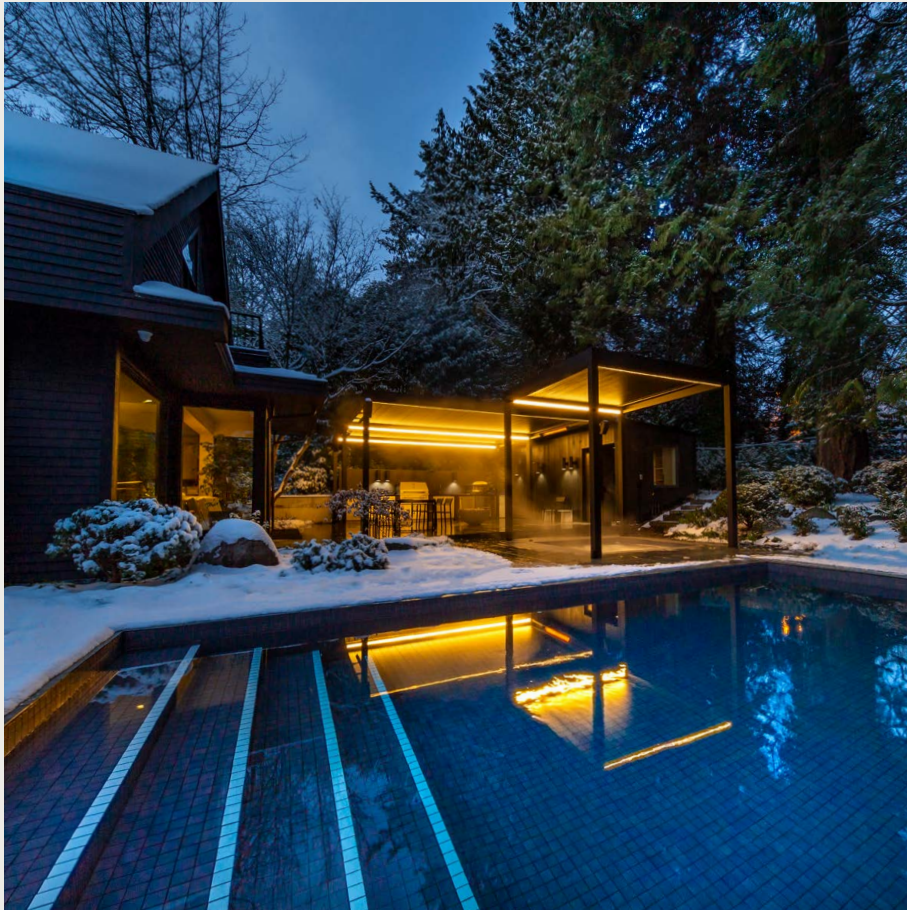

Algarve®
Kader en lamellen RAL 9011
UpDown Led
Canada