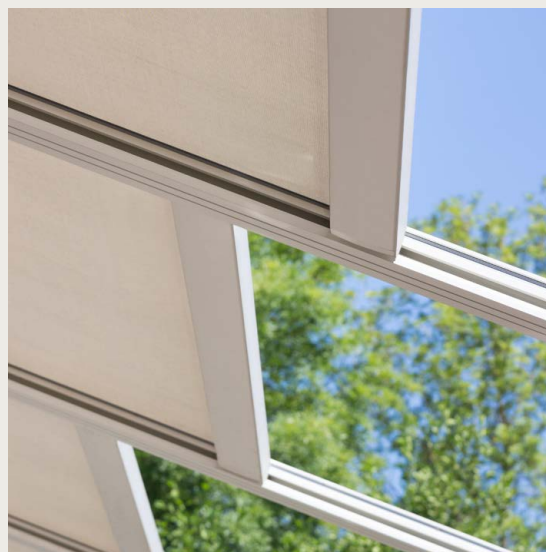

Culinair genieten in het groen

Lapure®
Kader RAL 9003
Screendak SWKT M005
Frankrijk