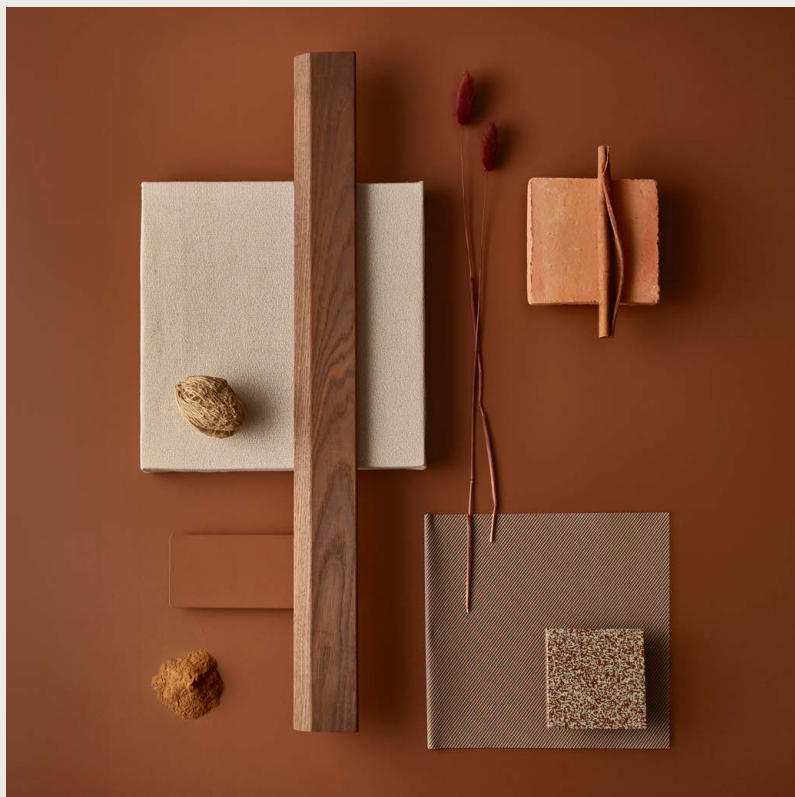

Terracotta betekent letterlijk 'gebakken aarde'. Het wordt al eeuwenlang gebruikt voor vazen en kruiken. Dit materiaal is opnieuw helemaal in en charmeert met zijn natuurlijke, ambachtelijke look.