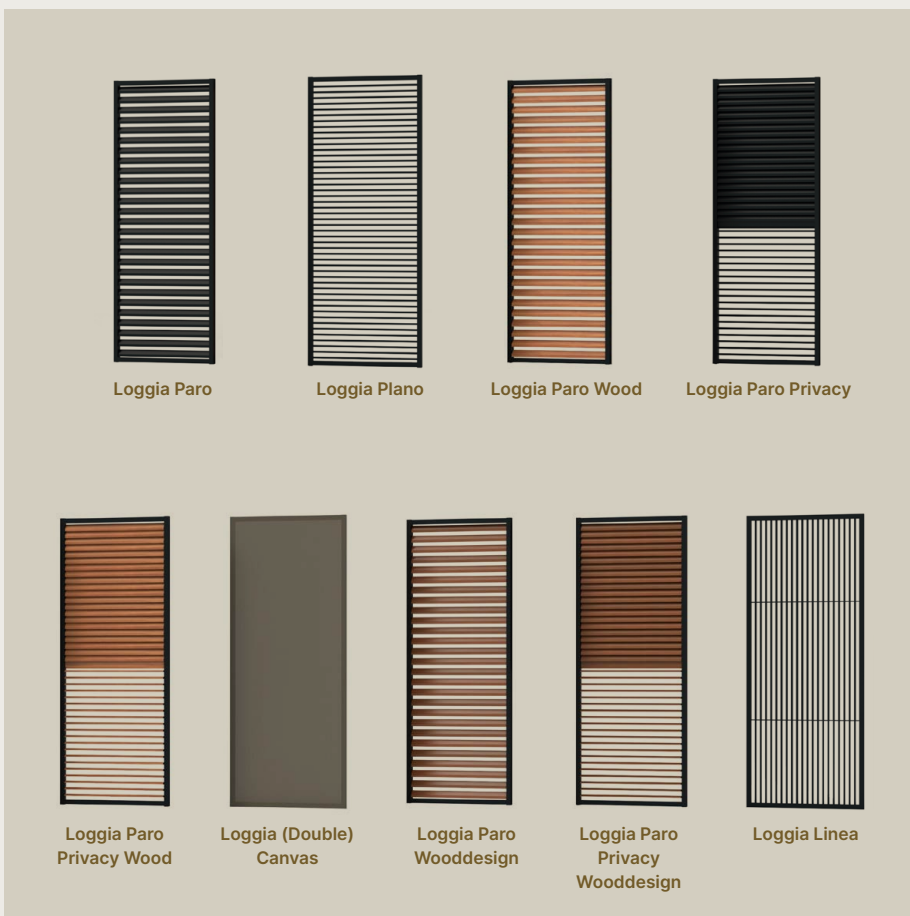

ONS AANBOD

AERO® CANVAS

Minimalistische overkapping met vast dak, esthetisch afgewerkt met spanplafond met Fixscreen-technologie. Integreerbaar in nieuwe of bestaande constructies.

Aero®

Linarte®

Wood & Led inserts

Beam Heat

Loggia schuifpanelen

Onze accessoires

PERSONALISEER JE OVERKAPPING

Buitenleefcomfort draait om heel wat dingen. Met onze accessoires creëer je de perfecte omstandigheden onder jouw terrasoverkapping. Van beschutting tegen weer en wind tot aangename temperaturen, rust en stilte en zelfs het buitenhouden van vervelende insecten. Mix and match naar wens.

ONS AANBOD

Aero®
Lamellen RAL 9016
Loggia Paro Privacy Wood
Linarte wand RAL 7016
Beam Heat
Nederland

SCREENS

Een zonwerend doek maakt dat je nog meer van het buitenleven kan genieten. Je bent op elk moment beschermd tegen zon, wind, regen en zelfs tegen vervelende insecten.

LOGGIA®

Loggia schuifpanelen zijn zonweringspanelen met oneindig veel mogelijkheden. Ontdek de verschillende types, afwerkingen en materialen hierboven.

GLAZEN SCHUIFWAND

Verleng jouw zomer, en integreer glazen schuifwanden in jouw buitenruimte. Geniet in de winter van de gezellige warmte binnen, zonder het panoramisch zicht naar buiten te verliezen.